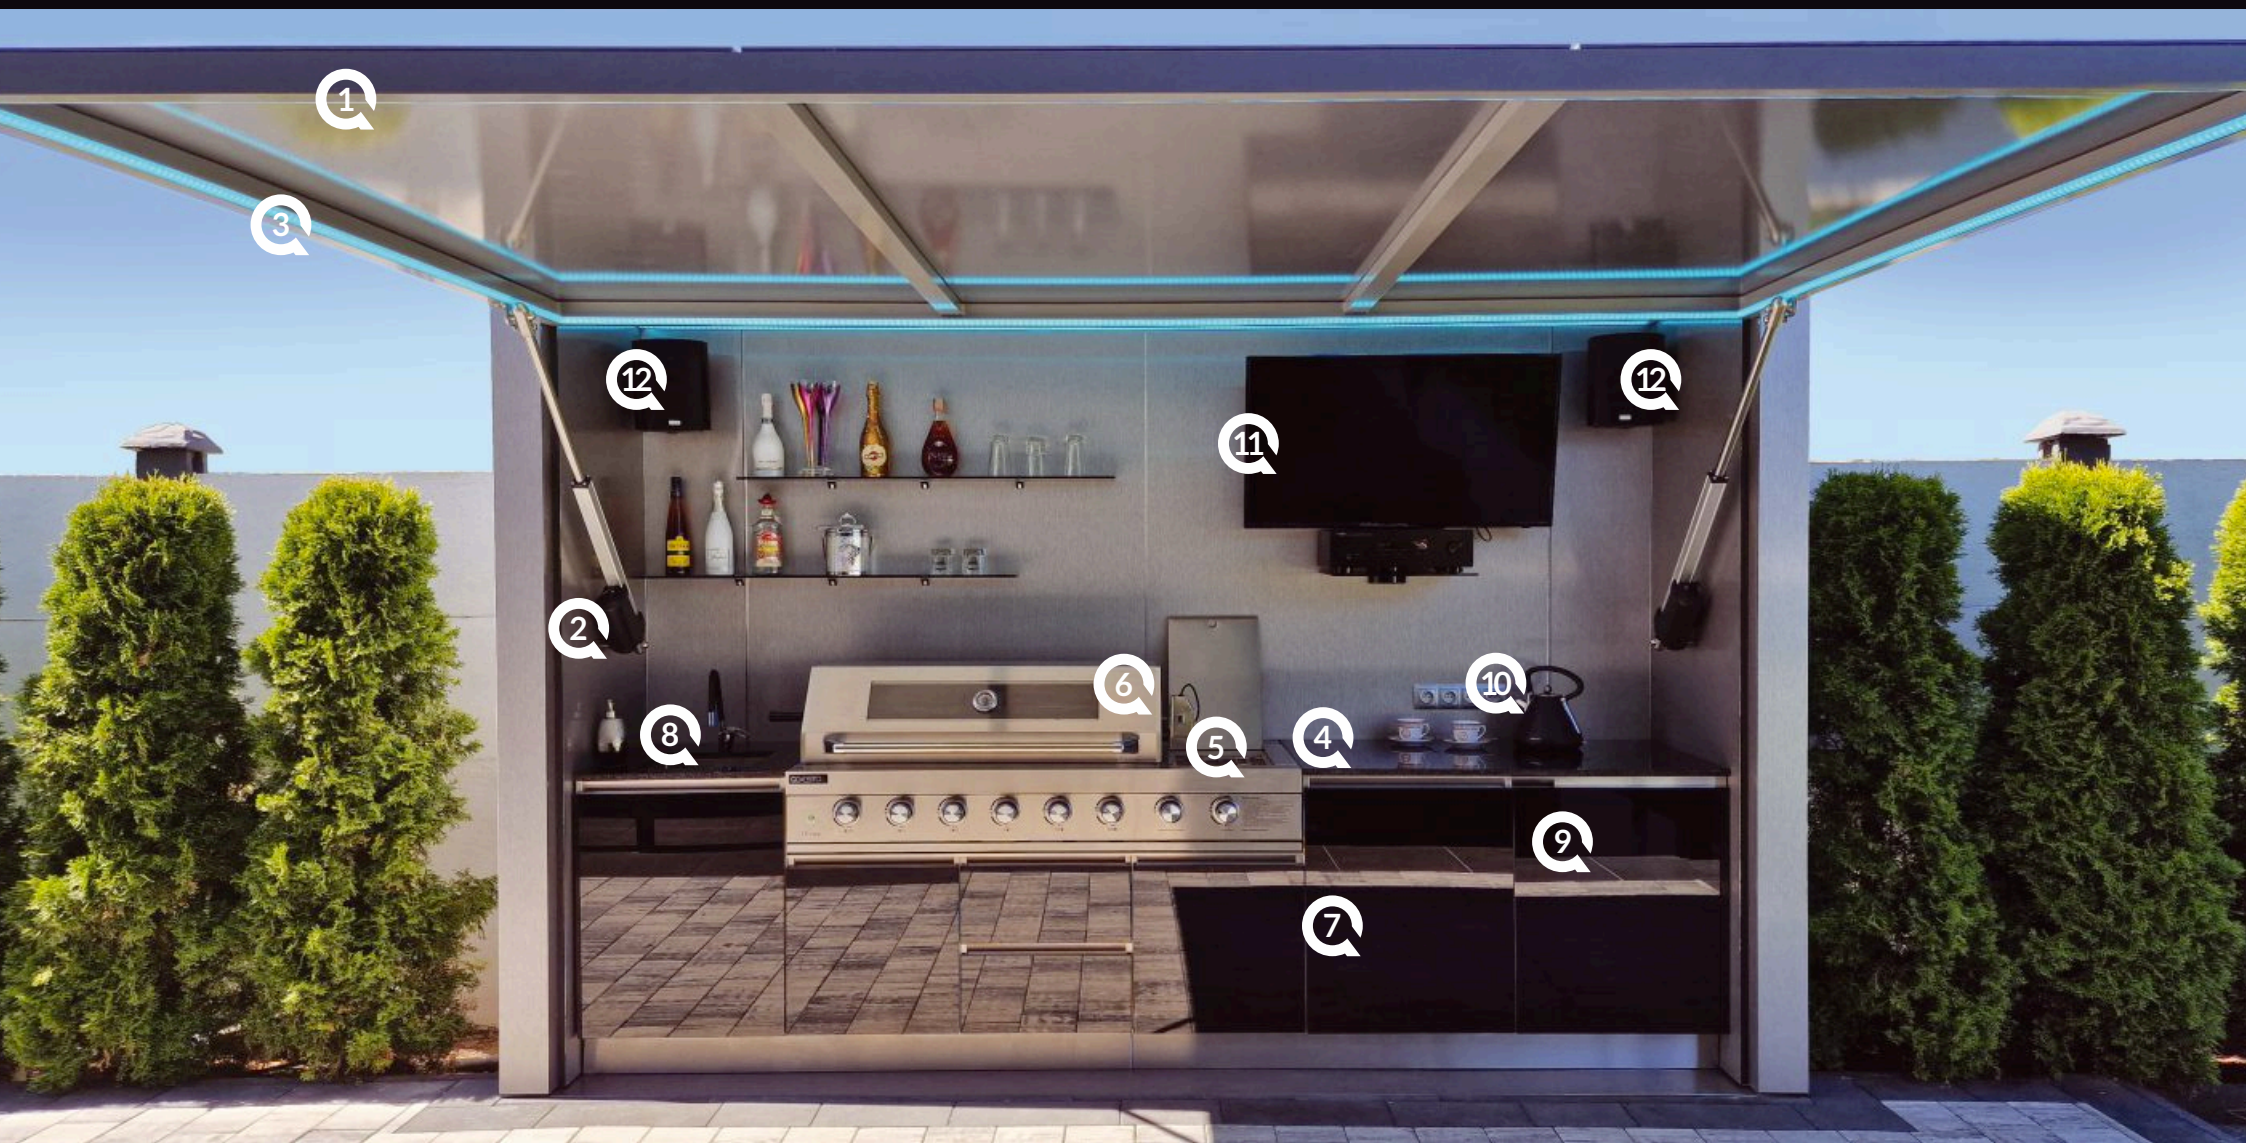

*Sve je nadohvat ruke
u Vašoj vrtnoj kuhinji!*