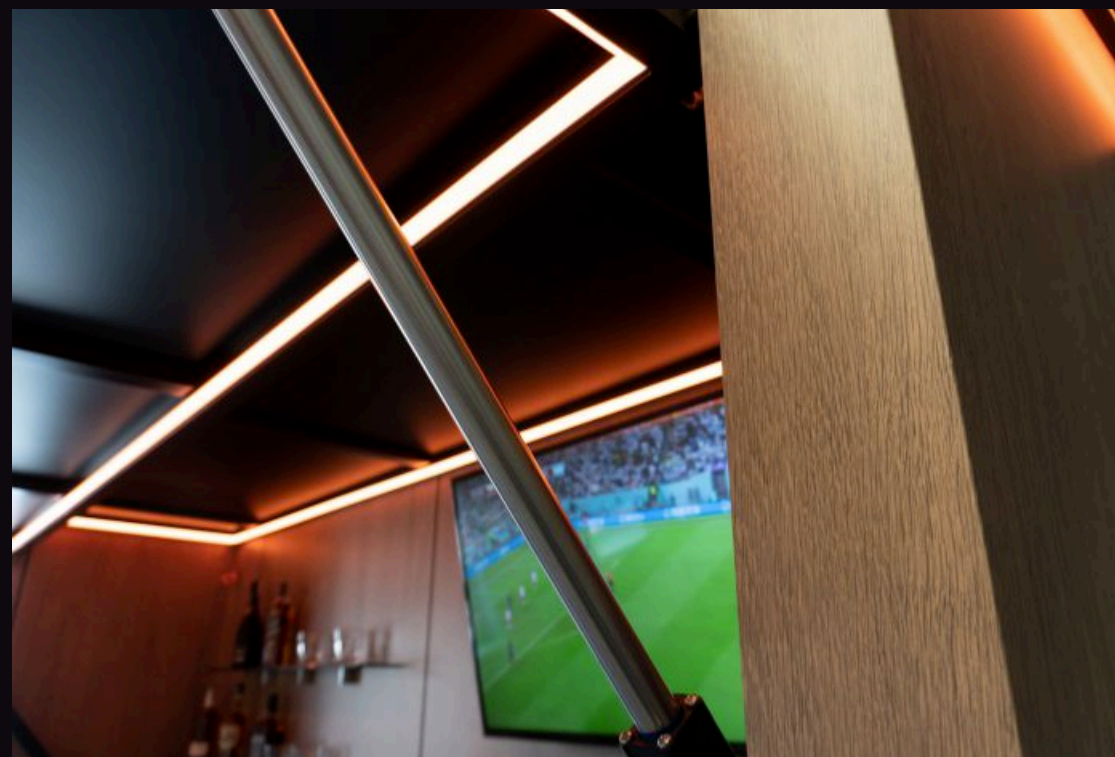

QGESTO LINIJA U IMITACIJI DRVETA

Jedinstvena QGESTO kuhinja sa pločama od nehrđajućeg čelika koje imitiraju **drvo** savršeno harmonizira vaš vrt. Izvrsna završna obrada okvira, vrata i fuga (u crnoj mat boji) će naglasiti prestiž Vašeg vrta.

Daljinskim upravljanje LED rasvjetom pruža Vam nezaboravan večernji provod. Ono što će najviše oduševiti Vaše prijatelje je **pulsirajuća svjetlost** u ritmu glazbe.